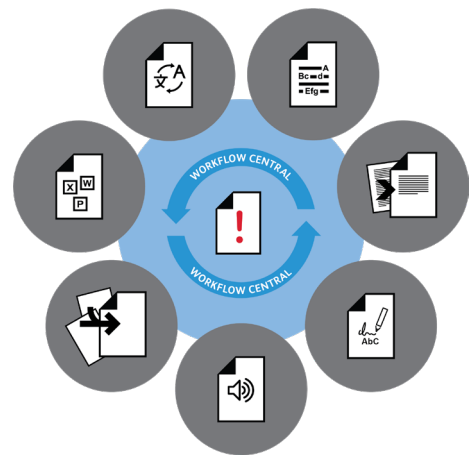

DOE MEER MET XEROX® WORKFLOW CENTRAL PLATFORM

De C235 multifunctionele printer is klein maar krachtig en kan alles: printen, scannen, kopiëren en natuurlijk faxen.

Maar wat denkt u van:

- Uw documenten converteren naar andere talen,
- Handgeschreven notities omzetten in deelbare, bewerkbare documenten
- Audiobestanden van uw rapporten maken om in de auto naar te luisteren,
- Automatisch inhoud reigeren voor vertrouwelijkheid
- Scans omzetten in Microsoft Office-bestandsindeling.
- Kort overzicht van lange documenten voor snellere leesbaarheid

Bovendien krijgt u toegang tot geavanceerde mogelijkheden zoals de combinatie van workflows en naadloze bestandsrouting naar opslagplaatsen in de Cloud.

Klaar om te weten wat uw nieuwe assistent kan doen? Lees meer over hoe u het voor uzelf kunt uitproberen op www.xerox.nl/nl-nl/kantoor/software-solutions/xerox-workflow-central-platform.